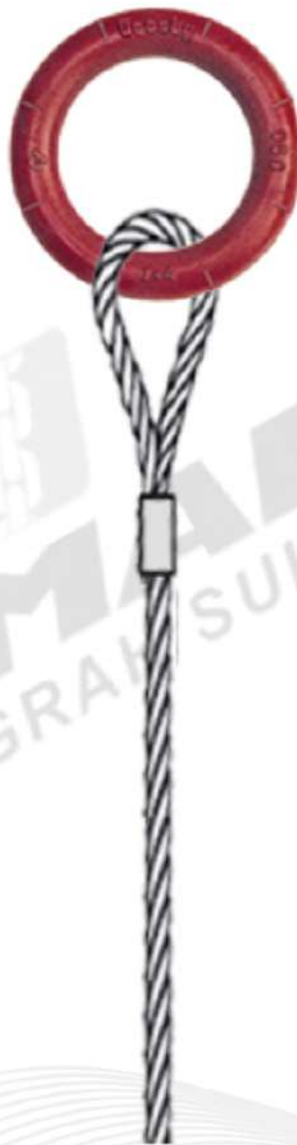

**WIRE ROPE SLING 1-LEG**  
**MECHANICAL SPLICE, SOFT EYE TO**  
**TAPERED PLAIN**  
**UPPER FITTING : CROSBY MASTERLINK S643**

**Contact Us:**

 **WHATSAPP**  
0857-7730-4523

 **CALL**  
(021) 691 9595