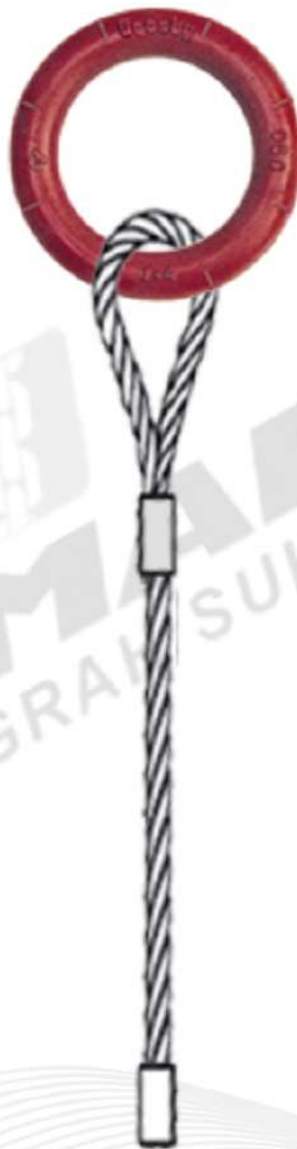

**WIRE ROPE SLING 1-LEG**  
**MECHANICAL SPLICE, SOFT EYE TO**  
**STOP END**  
**UPPER FITTING : CROSBY MASTERLINK S643**

**Contact Us:**

 **WHATSAPP**  
0857-7730-4523

 **CALL**  
(021) 691 9595