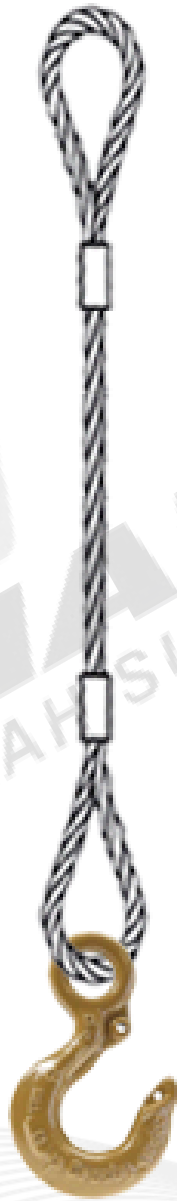

**WIRE ROPE SLING 1-LEG**  
**MECHANICAL SPLICE, SOFT EYE TO**  
**SOFT EYE**  
**LOWER FITTING : CROSBY HOOK S320AN**

  
**AS MARINE**  
PT. ANUGRAH SUKSES MARINE

**Contact Us:**

 **WHATSAPP**  
0857-7730-4523